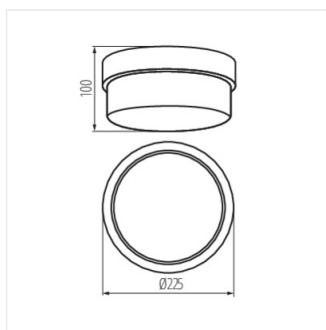

TUNA

Cserélhető fényforrású mennyezeti lámpa

TUNA S1101-W

TUNA MINI N

TUNA S1101

TUNA MINI