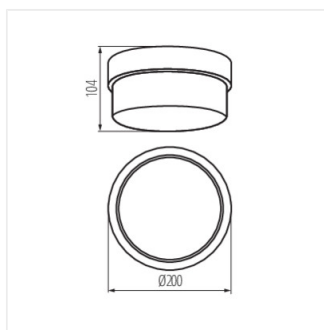

TUNA

Cserélhető fényforrású mennyezeti lámpa

TUNA S1101-W

TUNA MINI N

TUNA S1101

TUNA MINI